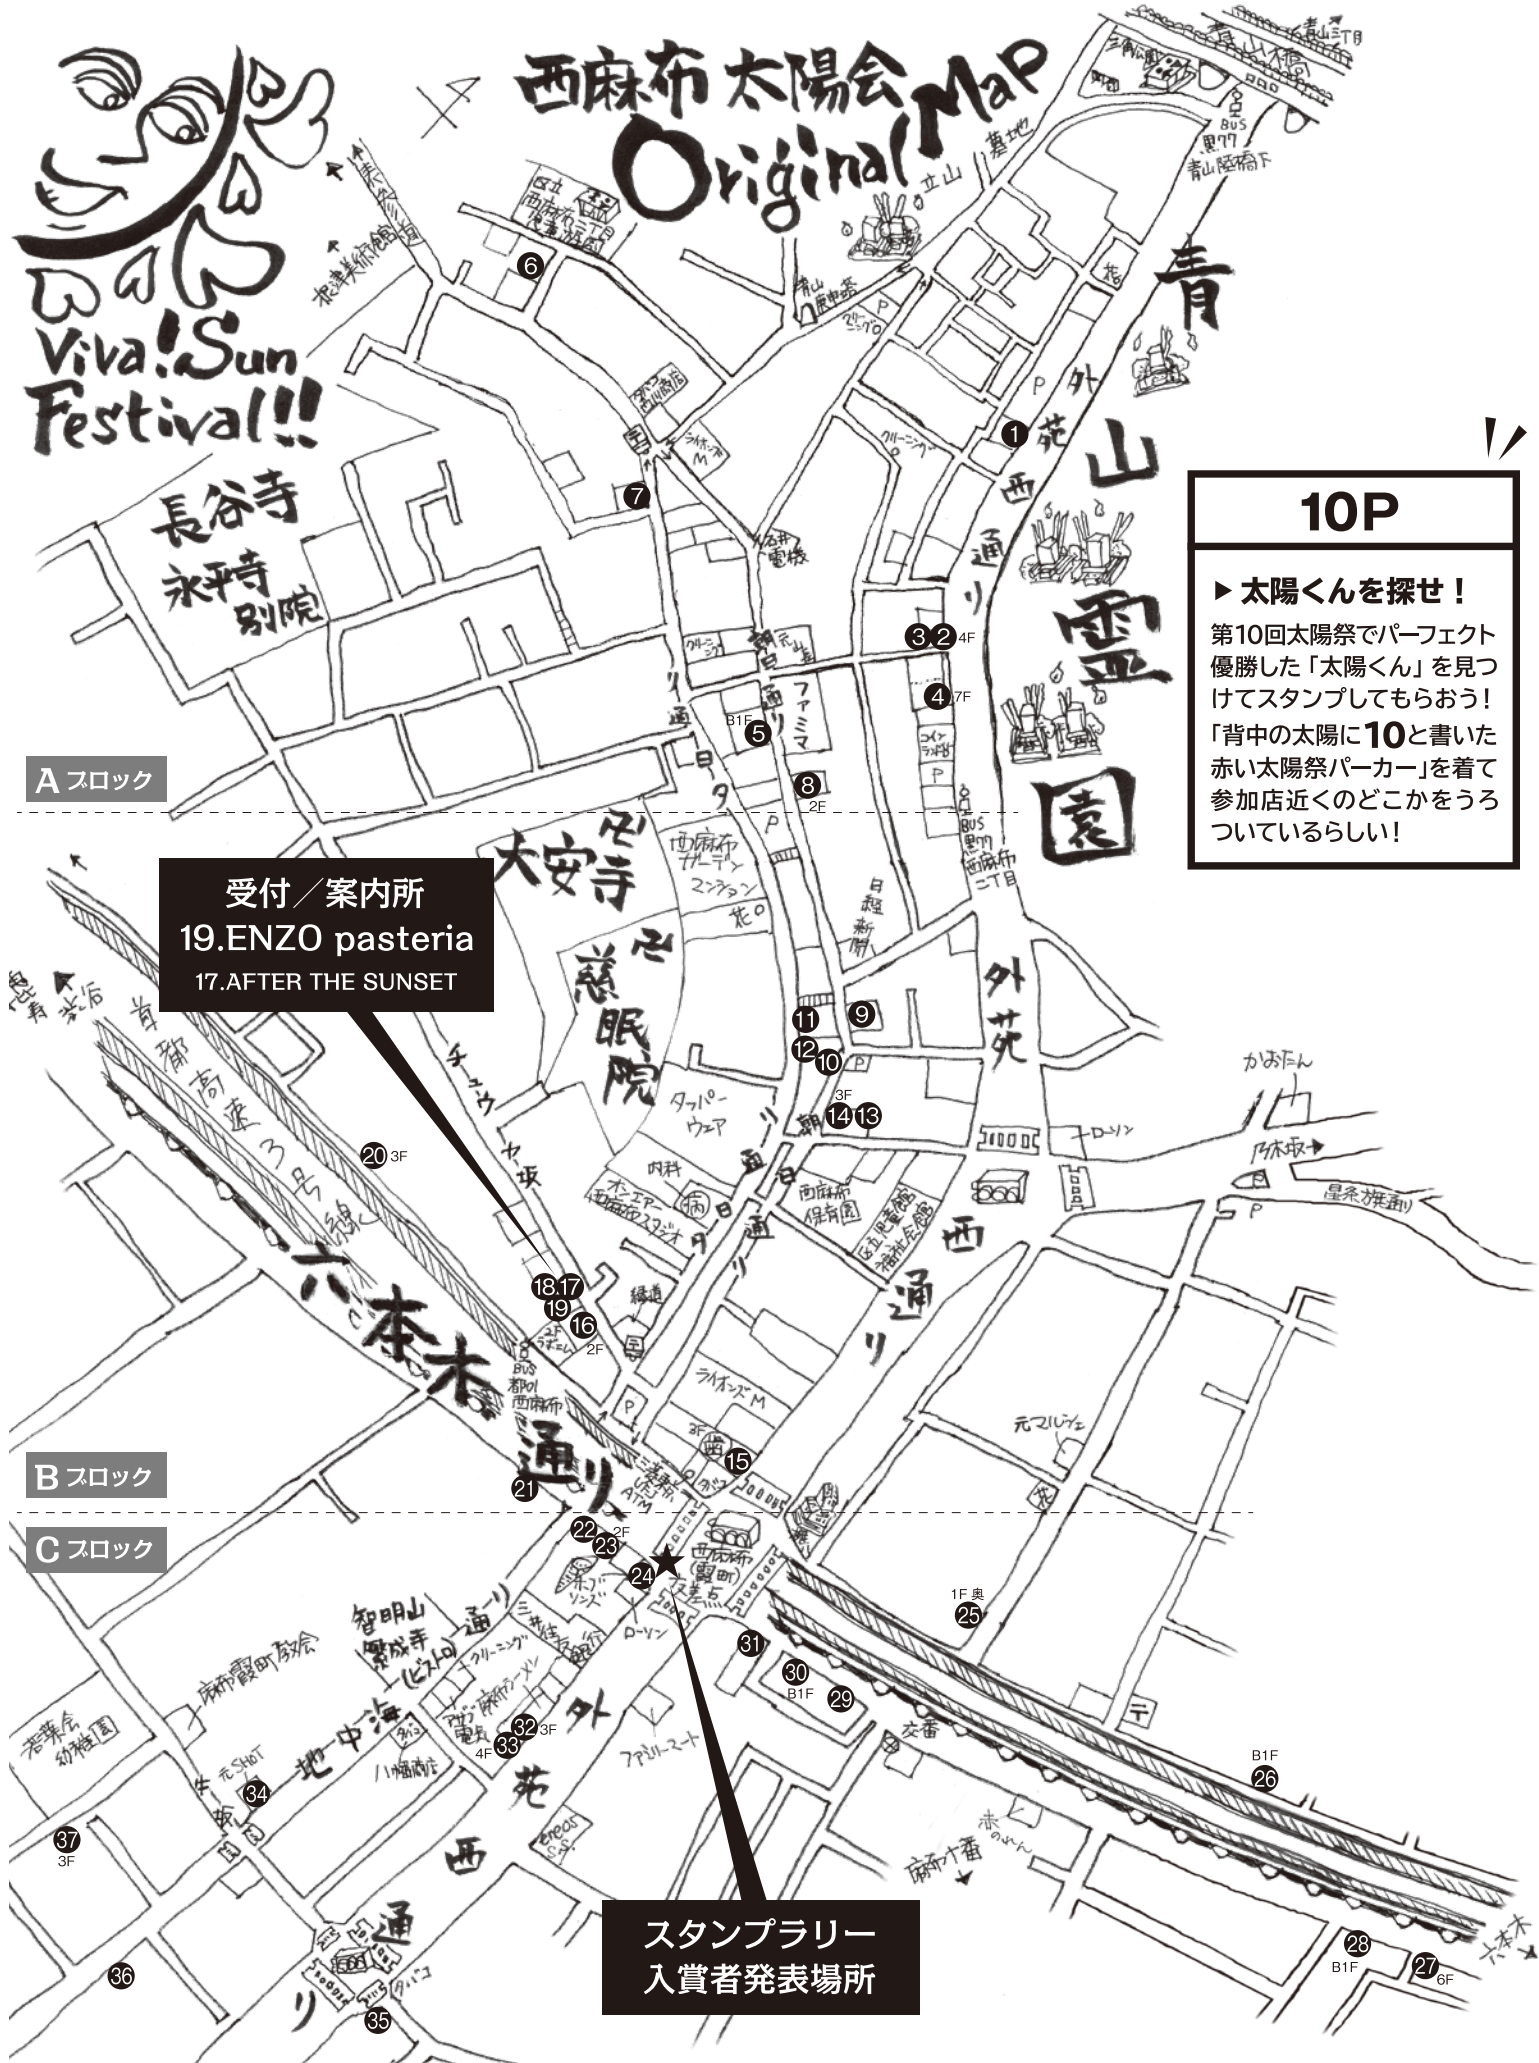

# 第20回 西麻布太陽祭

# STAMP RALLY

スタンプラリー

## 10P

▶ 太陽くんを探せ!  
 第10回太陽祭でパーフェクト優勝した「太陽くん」を見つけてスタンプしてもらおう!  
 「背中の太陽に10と書いた赤い太陽祭パーカー」を着て参加店近くのどこかをうろついているらしい!

- ⑪ Tafia
- ⑫ トキノマ
- ⑬ 西麻布 Underneath
- ⑭ 霞町三〇一ノ一(3F)
- ⑮ 大泉工場 NISHIAZABU
- ⑯ AZABU 草ふえ(2F)
- ⑰ AFTER fHE SUNSET
- ⑱ IAZO design
- ⑲ ENZO pasteria(受付)
- ⑳ 西麻布さくらや(3F)
- ㉑ ロマンس
- ㉒ 86 番ルカズキッチン
- ㉓ Kisobar(2F)
- ㉔ ホブソンス西麻布店
- ㉕ Garo
- ㉖ ライブハウス新世界(B1F)
- ㉘ 角々鹿々(B1F)
- ㉙ 西麻布バル Bratto
- ㉚ GENE(B1F)
- ㉛ in bloom
- ㉜ Time Trip(3F)
- ㉝ VULGAR(4F)
- ㉞ FERRI'S
- ㉟ 香港料理申申

## 10P

- ① COMODO
- ⑥ 有限会社スタジオムーン
- ⑦ 八百長 BAR(6F)
- ③⑥ 日本ワインショップ遅桜
- ③⑦ 甘美堂()

フリガナ	
お名前	
ご住所	
(後日景品を郵送させていただく場合がありますのでご記入ください)	
TEL	

AM11:00 から PM4:45までの間に太陽祭参加店をまわってスタンプを集めてください。各店舗で食べる・飲む・買う・イベントに参加する、などしていただくと、さらに5ポイント加算されます。(各店舗の2つめのスタンプをもらってください。)  
 ※各店舗の詳細はパンフレットをご覧ください。